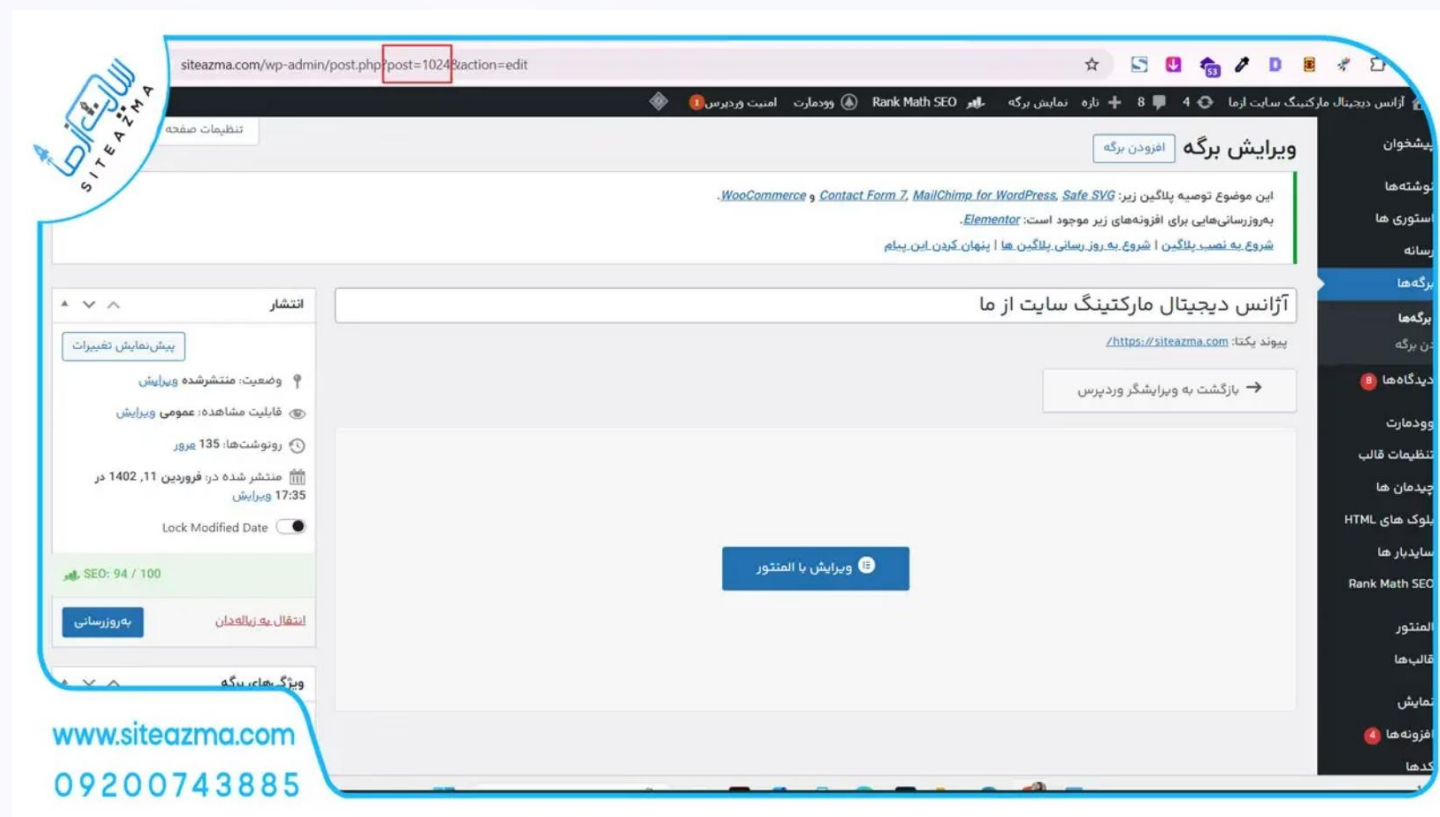

1

وارد کردن در تنظیمات

مسیر → Sitemap Settings → Rank Math
Exclude Posts

2

مثال - URL: `yoursite.com/wp-`

`admin/post.php?post=123&action=edit`

با این روش، صفحه بدون تغییر وضعیت ایندکس مستقیماً از سایت مپ حذف می‌شود.